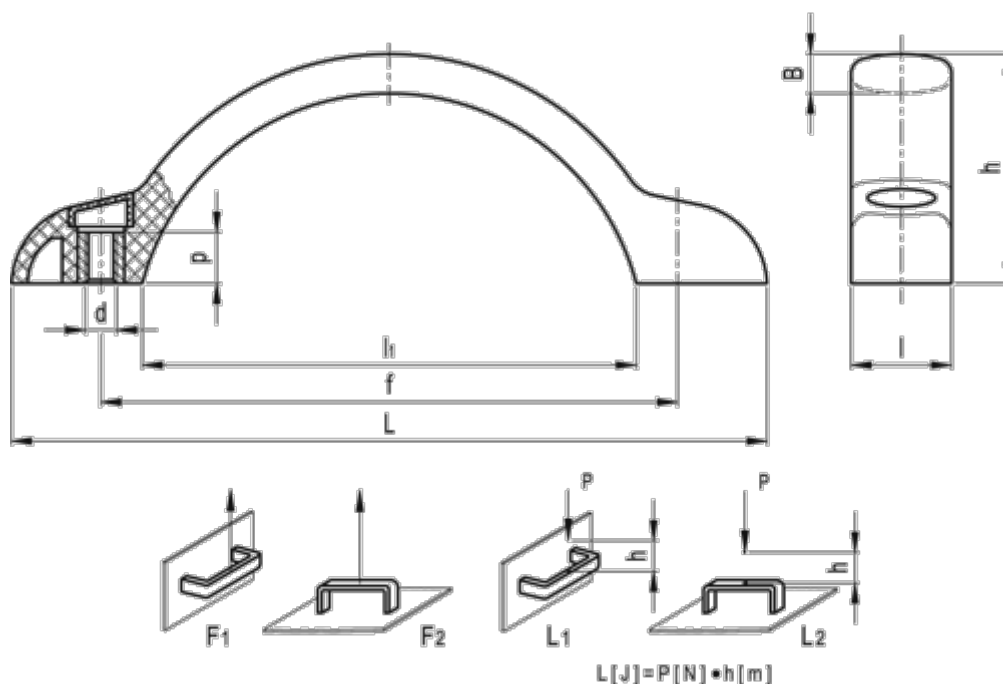

Varenummer: 23020374666
 Beskrivelse: E+G Bøjlegreb
 M.479/150 B-M8-C6, Rød

Mål

| | | | |
|--------|--------------|----------|-------|
| B | = 9 | l1 | = 113 |
| d | = M8 | L1 (J) | = 15 |
| f | = 132 +/-0,5 | L2 (J) | = 7 |
| F1 (N) | = 2100 | p | = 12 |
| F2 (N) | = 2600 | Vægt (g) | = 57 |
| h | = 52.5 | | |
| l | = 23 | | |
| L | = 173 | | |